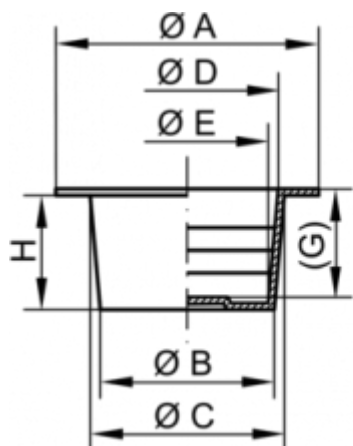

Varenummer: 59GPN620U32B

Beskrivelse: KLEE Universal prop GPN 620 U 32 B

## Mål

A = 70  
B = 41.3  
C = 44.8  
D = 43  
E = 39.5  
G = 19  
H = 20